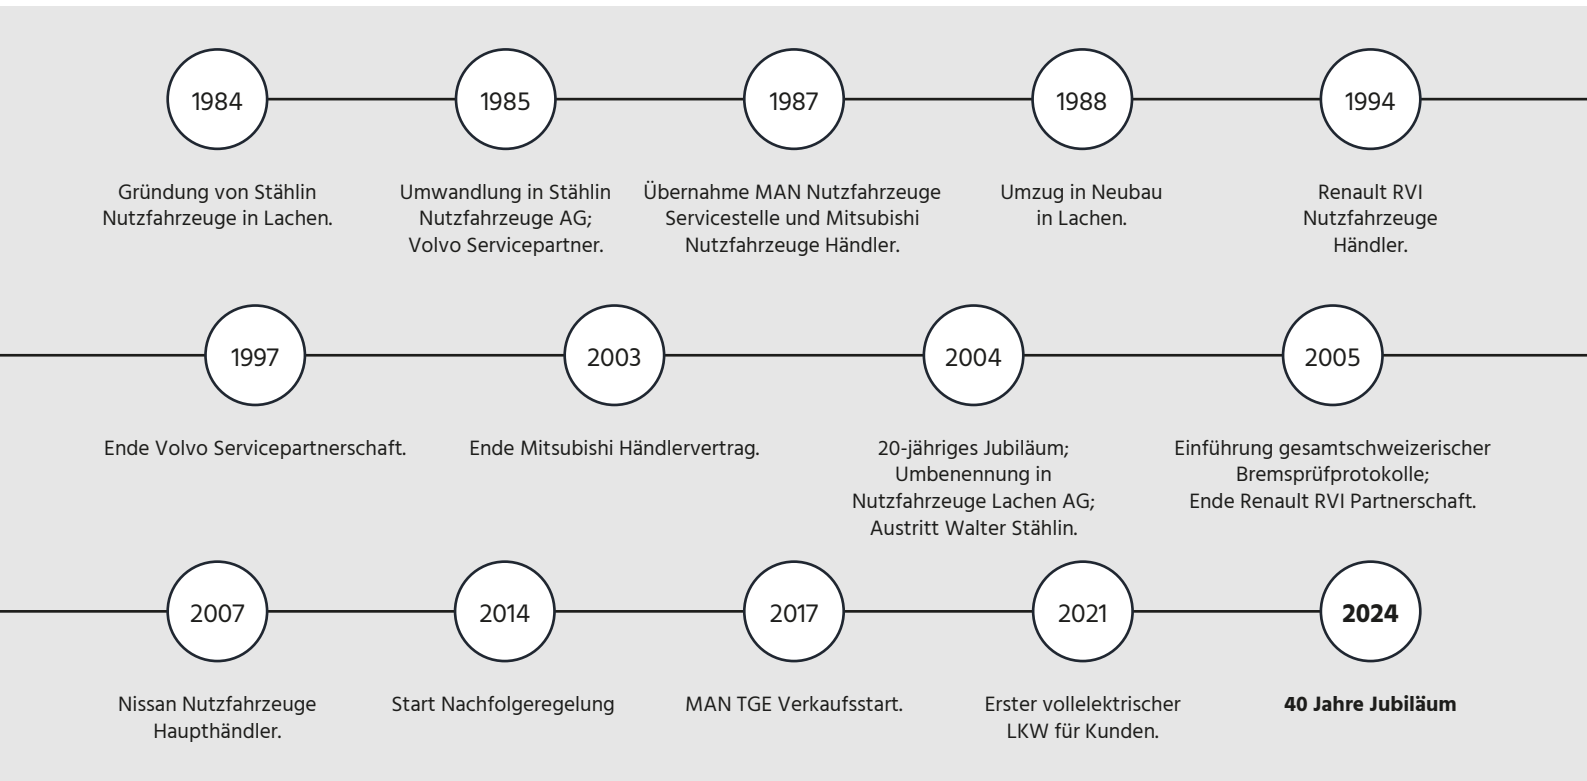

NUTZFAHRZEUGE LACHEN AG

Kraftvoll unterwegs,
zuverlässig an Ihrer Seite

Vier Jahrzehnte Innovation und Service

Sehr geehrte Damen und Herren,

mit großer Freude und einem Gefühl tiefer Dankbarkeit blicken wir heute auf 40 bemerkenswerte Jahre der Firma Nutzfahrzeuge Lachen AG zurück. Ein Jubiläum, das nicht nur ein Meilenstein in unserer Firmengeschichte ist, sondern auch eine Feier der Werte, die wir teilen, der Herausforderungen, die wir gemeinsam gemeistert haben, und der Erfolge, die wir gemeinsam erzielt haben.

Seit unserer Gründung haben wir uns stets dem Ziel verschrieben, in der Welt der Nutzfahrzeuge Maßstäbe zu setzen. Durch unermüdlichen Einsatz, Innovation und die enge Zusammenarbeit mit unseren Partnern und Kunden, haben wir es geschafft, eine Marke zu etablieren, die für Qualität, Zuverlässigkeit und Kundennähe steht.

An diesem besonderen Tag möchten wir Ihnen allen - unseren treuen Kunden, engagierten Mitarbeitern und verlässlichen Partnern - unseren tiefsten Dank aussprechen. Ohne Ihre Unterstützung, Ihr Vertrauen und Ihre Loyalität wäre dieser Meilenstein nicht möglich gewesen.