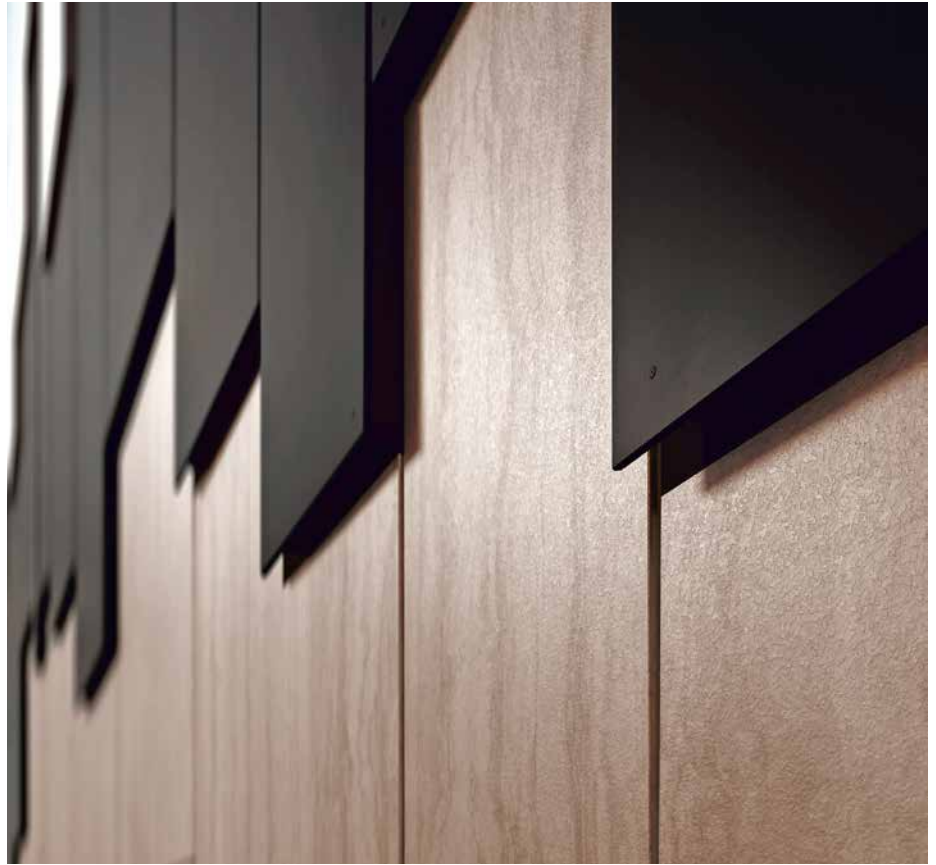

Vielfältige Wandverkleidungen

Ästhetische und funktionale Raumgestaltung

Neomat bietet eine breite Auswahl an Wandverkleidungen, die Innenräume sowohl funktional als auch ästhetisch aufwerten. Mit hochwertigen Materialien lassen sich Räume schnell und einfach in einem neuen Look gestalten. Die Wandverkleidungen sind leicht zu montieren und ermöglichen es, individuelle Designideen effizient umzusetzen.

Ob für moderne, natürliche oder klassische Raumkonzepte – die verschiedenen Ausführungen bieten vielfältige Gestaltungsmöglichkeiten. Die verschiedenen Oberflächen sorgen für einen authentischen, ausdrucksstarken Effekt und schaffen eine einzigartige Atmosphäre. Besonders beeindruckend sind die naturnahen Texturen, die den Räumen eine besondere Haptik verleihen und sie in einem neuen Licht erscheinen lassen.