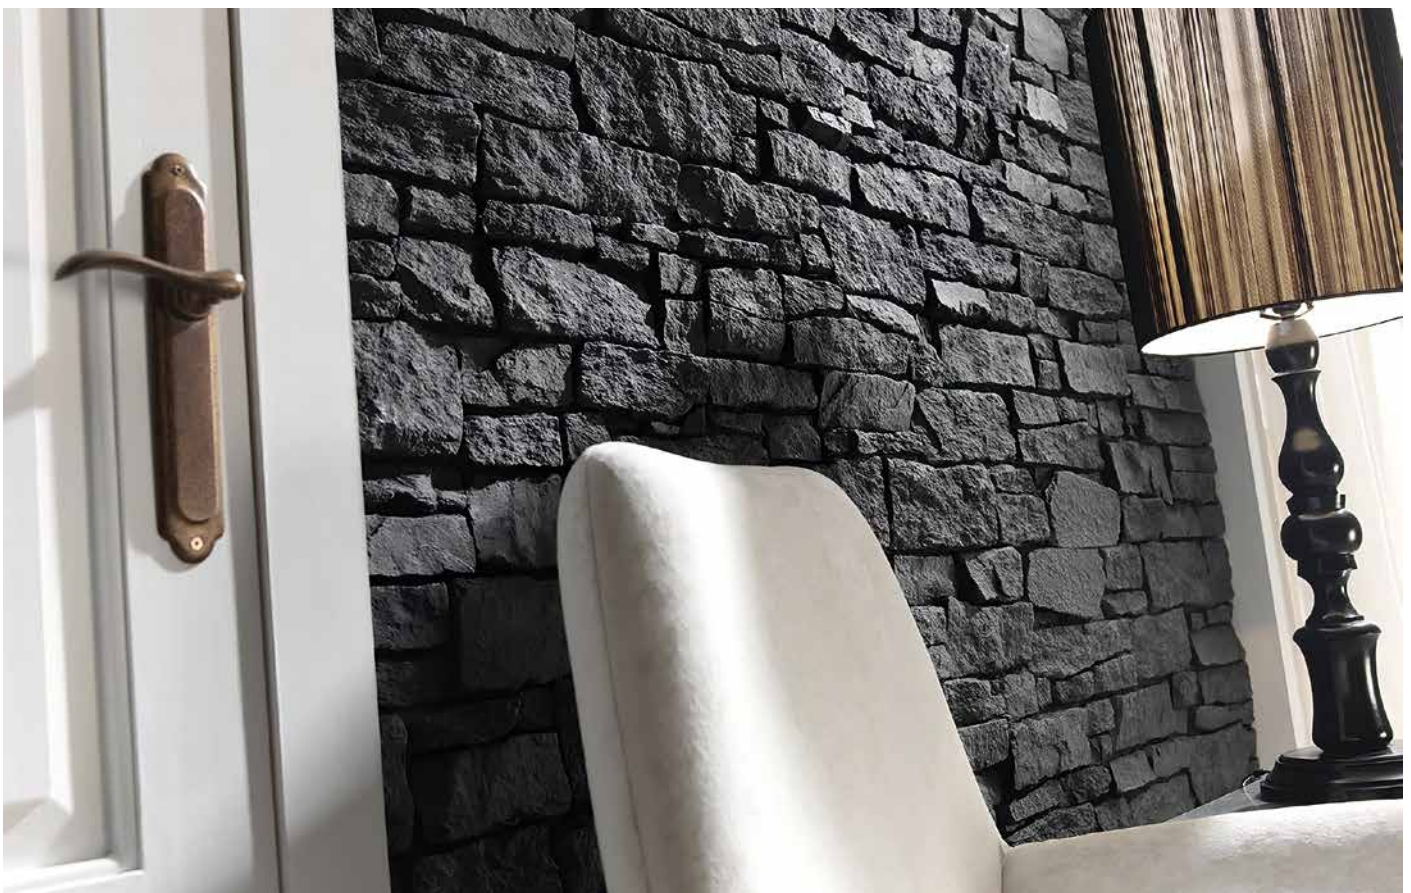

Vielfältige Wandverkleidungen

Ästhetische und funktionale Raumgestaltung

Neomat bietet eine breite Auswahl an Wandverkleidungen, die Innenräume sowohl funktional als auch ästhetisch aufwerten. Mit hochwertigen Materialien lassen sich Räume schnell und einfach in einem neuen Look gestalten. Die Wandverkleidungen sind leicht zu montieren und ermöglichen es, individuelle Designideen effizient umzusetzen.

Ob für moderne, natürliche oder klassische Raumkonzepte – die verschiedenen Ausführungen bieten vielfältige Gestaltungsmöglichkeiten. Die verschiedenen Oberflächen sorgen für einen authentischen, ausdrucksstarken Effekt und schaffen eine einzigartige Atmosphäre. Besonders beeindruckend sind die naturnahen Texturen, die den Räumen eine besondere Haptik verleihen und sie in einem neuen Licht erscheinen lassen.