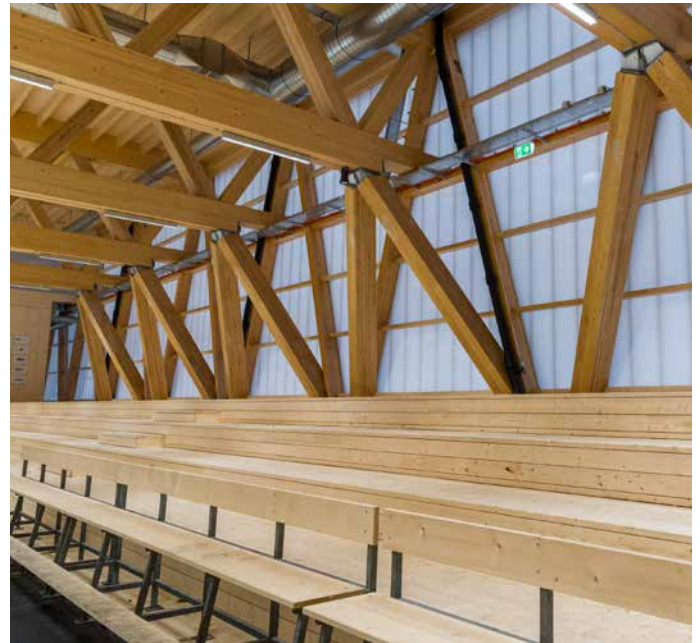

Kreative Fassadensysteme

Hochwertige Materialien für die Gebäudehülle

Neomat bietet eine breite Auswahl an Fassadensystemen, die kreative Gestaltungsmöglichkeiten für jedes Gebäude ermöglichen. Mit einer Vielzahl hochwertiger Materialien lassen sich individuelle Fassadenkonzepte realisieren. Ob durch den Einsatz von Kunststoff, Holzschindeln oder HPL-Kompositplatten – die Auswahl bietet zahlreiche Variationen, um jede Fassade nach Ihren Vorstellungen zu gestalten.

Die Fassadenlösungen zeichnen sich durch hohe Widerstandsfähigkeit und Flexibilität aus, sodass sie sowohl ästhetische als auch funktionale Anforderungen erfüllen. Diese vielseitigen Materialien bieten nicht nur eine ansprechende Optik, sondern tragen auch zur Energieeffizienz und Langlebigkeit der Gebäudehülle bei.